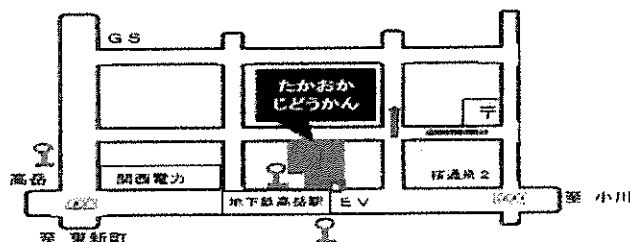

7月カレンダー

げつ	か	すい	もく	きん	ど	にち
1 おやすみ	2 おしゃべりべびも	3 ★	4 セタイベント	5 ティーンズナイト	6 ★小さなアーティスト	7 ★囲碁 おもちゃ病院
8 おやすみ	9 ももちゃんひろば	10 ★	11 申…びよんびよんクラブ	12 申…たのしいリトミック ティーンズナイト	13 ★ヒップホップダンス 申…こどものまち実行委員	14 ★将棋 ★わくわくアート こまこまふっちゃん
15 おやすみ (海の日)	16 おやすみ	17 ★	18 びよんびよんクラブ	19 たのしいリトミック ティーンズナイト	20 ★	21 おやすみ
22 ★	23 申…音楽であそぼう	24 ★	25 こどものまち会議	26 ティーンズナイト	27 こどものまち会議	28 おやすみ
29 ★	30 音楽であそぼう	31 こどものまち会議	【7月の休館日】 申…行事申込開始日 1日(月)・8日(月)・15日(月/祝) ★…事前登録制の年間クラブ 16日(火)・21日(日)・28日(日)			

ティーンズナイト TAKAOKA

中高生の時間ですよ☆° *

日時 毎週金曜日 17時～20時まで

対象 中学生～高校生

- ・中学生は19時まで
- ・高校生は20時まで

【おもちゃ病院】

壊れたおもちゃを修理します！

【日時】7月7日(日) 10時～15時

【費用】無料(部品代は自己負担)

※電子ゲームは修理できません

《児童館からのおねがい》

児童館では各自貴重品の管理に十分に注意して下さい。
また、児童には現金や高価なものを持って来ないように
ご指導お願いします。なお、事業の様子を記録の為に
撮影させていただくことがあります。

高岳児童館 (地域子育て支援拠点)

〒461-0001 名古屋市東区泉2丁目28番5号

TEL (052)932-1718 FAX (052)935-1025

開館時間 8:45～17:00

休館日 月曜日・祝日・年末年始

※市立小学校が長期休暇中は日曜・祝日がお休み

高岳児童館は東区社会福祉協議会が指定管理者として運営しています。

地下鉄桜通線「高岳」駅下車②番出口付近の
エレベーター上がってすぐ
市バス「高岳」停留所下車すぐ
高岳げんき館 2階です

たかおかじどうかん

<http://higashi-fukushi.com/takaoka/>