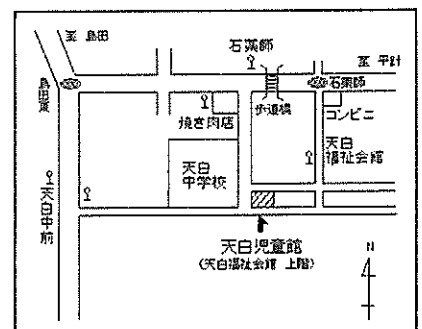

## おねがい

- 発熱、倦怠感、風邪症状などのある方は、入館できません。  
学級閉鎖、学年閉鎖中の方は、元気でも入館できません。
- 受付時に、名前・電話番号・学校・学年(乳幼児は居住学区)を記入いただきます。
- 遊ぶもの(おもちゃ、ゲーム機、カードゲーム等)は、持ち込みできません。  
スマホのゲーム等も控えてください。

最新情報はホームページ  
([www.tenpaku.jp](http://www.tenpaku.jp))を  
ご覧ください★

天白区マスコットキャラクター  
「かぼっち」

～児童館を利用するには～

- 入館時に受付をしてご利用ください
- ◇利用時間:午前8時45分～午後5時まで
  - ◇利用対象:0歳～18歳未満の児童とその保護者等
  - ◇休館日:月曜日(市立小学校の夏休み・冬休み・春休み期間中は日曜日)  
祝日・年末年始(12月29日～1月3日まで)
  - ◇利用料:無料(クラブ活動の材料費等は必要です)

- 市バス 地下鉄新瑞橋から 幹新瑞1系統(平針住宅行)で「石薬師」下車 徒歩4分  
地下鉄八事から 幹新瑞1系統(島田住宅行)で「天白中学校前」下車 徒歩10分  
地下鉄八事から 八事11系統(平針住宅行)で「石薬師」下車 徒歩4分  
地下鉄植田から 八事11系統(島田住宅行)で「天白中学校前」下車 徒歩10分  
地下鉄植田から 鴨子11系統(地下鉄鴨子北行)で「天白中学校前」下車 徒歩10分  
地下鉄鴨子北から 鴨子11系統(地下鉄植田行)で「天白中学校前」下車 徒歩10分