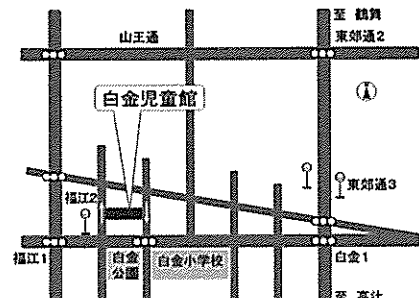

小学生以上	レッツ!スタディ	小学生・中学生	2:00~ 4:00
	ボールであそぼう	小学生・中学生	1:00~ 2:00
	みんなでしゅくだい	小学生・中学生	2:30~ 4:30
	しらかねナイト	中学生・ 高校生(相当年齢)	5:00~ 7:00

初めての人は生徒手帳など
年齢が確認できるものが必要

【自由参加クラブ(乳幼児向け)に参加される保護者の方へ】
お子さんの顔に当たると危険ですので、スマホショルダーはおろして
ご参加ください。

もしも
に備える

いざというとき大事な人、まわりの人を助ける為に!
AEDの使い方・よく行く場所で置いてあるところを
確認しておきましょう!

児童館へのアクセス

- 鉄道「鶴舞」「荒畑」「東別院」「金山」より徒歩15分程度
- 市バス「東郊通三丁目」徒歩5分程度、「福江二丁目」下車すぐ
- お車で来られる方へ
 - *駐車場は少ないのでお車でのご来館はなるべくお控えください。
 - *近隣のお店への駐車はご遠慮ください。
 - *ラインの内側に駐車してください。
 - *駐車場前の道路は南行き的一方通行です。南行きで(白金小学校に向かって)お帰りください。