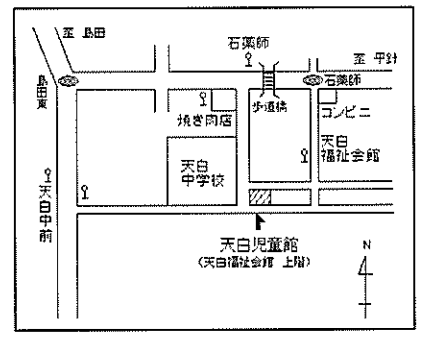

おねがい

最新情報はホームページ
(www.tenpaku.jp)をご覧ください★

- ●発熱、倦怠感、風邪症状などのある方は、入館できません。
  学級閉鎖、学年閉鎖中の方は、元気で入館できません。
- ●受付時に、名前・電話番号・学校・学年(乳幼児は居住学区)を記入いただきます。
- ●遊ぶもの(おもちゃ、ゲーム機、カードゲーム等)は、持ち込みできません。
  スマホのゲーム等も控えてください。
- ●行事の内容変更等を行う場合がございます。

移動児童館(プレーパーク)
11月7・14・21・28日(全て木)
14時~17時
対象:どなたでも
場所:天白公園(てんぱくプレーパーク)
♪屋外の自由な遊び場。
好きな時間にどうぞ!
※水分補給用の飲み物を持ってきてね!

~児童館を利用するには~
入館時に受付をしてご利用ください
◇利用時間:午前8時45分~午後5時まで
◇利用対象:0歳~18歳未満の児童とその保護者等
◇休館日:月曜日(市立小学校の夏休み・冬休み・春休み期間中は日曜日)
祝日・年末年始(12月29日~1月3日まで)
◇利用料:無料(クラブ活動の材料費等は必要です)

1. 市バス 地下鉄新瑞橋から 幹新瑞1系統(平針住宅行)で「石薬師」下車 徒歩4分
   幹新瑞1系統(島田住宅行)で「天白中学校前」下車 徒歩10分
   地下鉄八事から 八事11系統(平針住宅行)で「石薬師」下車 徒歩4分
   八事11系統(島田住宅行)で「天白中学校前」下車 徒歩10分
   地下鉄植田から 鳴子11系統(地下鉄鳴子北行)で「天白中学校前」下車 徒歩10分
   天白巡回系統で「天白福祉会館」下車 徒歩3分
   地下鉄鳴子北から 鳴子11系統(地下鉄植田行)で「天白中学校前」下車徒歩10分

<お願い> 駐車場はありません。公共交通機関をご利用ください。
お子さまに、貴重品(現金・ゲーム機など高価なもの)を持ってこないよう、ご家庭でご指導をお願いいたします。
やむを得ず持ってきた場合は、事務所で預かりすることができます。
万一、紛失や盗難等があった場合、児童館では責任を負いかねますので、ご了承ください。