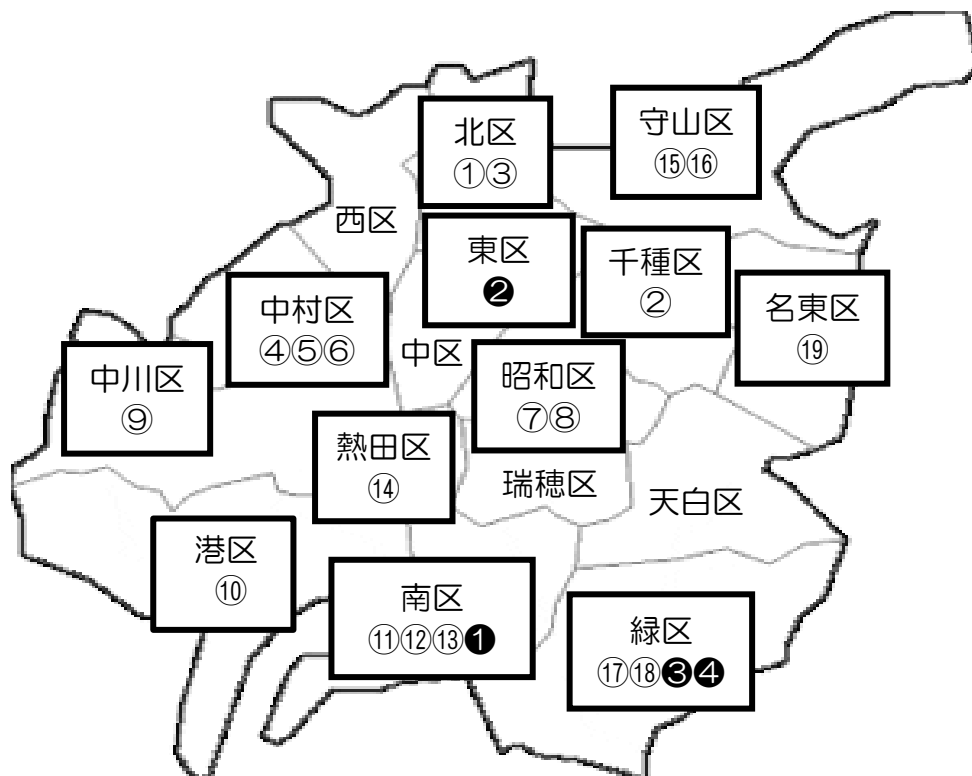

問い合わせ先：名古屋市おもちゃ図書館連絡会事務局（名古屋市社会福祉協議会ボランティアセンター）

電話：052-911-3180 FAX：052-917-0702 Eメール：nagoyaVC@nagoya-shakyo.or.jp

＜興味のある方は直接お越しいただき、スタッフにお声かけしてください＞ 【裏面もあります】

★名古屋市おもちゃ病院一覧（名古屋市おもちゃ図書館連絡会加盟団体）

No	名称	開館場所	開館日	最寄の交通機関
①	名古屋おもちゃ病院「とんかち」 南診療所 ※来年1/13まで工事にともない開催場所変更	〒457-0833 南区東又兵衛町5-1-10 〈南生涯学習センター〉 ※1/25～ ※10/26～1/11は南区社会福祉 協議会ホ〖ルにて開館	第2・4土曜日 午前10時～午後3時	市バス 日本が 紗 林-ツツ 紗 JR 笠寺 ※市バス 南区役所 本城中学校
②	名古屋おもちゃ病院「とんかち」 東診療所	〒461-0004 東区葵1-3-21 〈東生涯学習センター〉	第3日曜日 午前10時～午後3時	地下鉄 新栄町
③	名古屋おもちゃ病院「とんかち」 緑診療所	〒458-0033 緑区相原郷2-701 〈緑福祉会館〉	第2日曜日 午後1時～午後4時	市バス 緑保健センター 名鉄 鳴海
④	名古屋おもちゃ病院「とんかち」 徳重診療所	〒458-0852 緑区元徳重1丁目401 〈ユメリア徳重3階(地区会館)〉	第1・3日曜日 午前10時～午後3時	地下鉄 徳重 市バス 地下鉄徳重

＜名古屋市内おもちゃ図書館・おもちゃ病院の所在区＞

各番号対応おもちゃ図書館（おもちゃ病院はこのページ上部の①～④参照）

① 名古屋市社会福祉協議会おもちゃ図書館ともだち
② ちくさおもちゃ図書館
③ キディバスケット
④ 名古屋中村おもちゃ図書館
⑤ 子育て応援拠点ほかほかひろば内「ひだまりおもちゃ図書館」
⑥ にじのひかり教室おもちゃ図書館
⑦ 昭和区おもちゃライブラリー「ポッポ」
⑧ おもちゃ図書館たんたん
⑨ 中川おもちゃ図書館ときめき
⑩ みなとおもちゃ図書館ほのぼの
⑪ おもちゃ図書館びっころ
⑫ 【分館】おもちゃ図書館ぴーターパン
⑬ 【分館】おもちゃ図書館ぴこたん
⑭ 【分館】おもちゃ図書館ぴーかぶうのおうち
⑮ おもちゃ図書館つなとしょ（志段味図書館）
⑯ おもちゃ図書館つなとしょ（緑ヶ丘センター）
⑰ みどりおもちゃ図書館（緑福祉会館）
⑱ みどりおもちゃ図書館（ユメリア徳重 徳重地区会館）
⑲ 名東おもちゃ図書館ちゃちゃちゃ