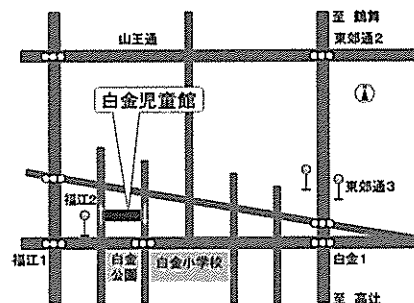

自由参加クラブ <開催日はカレンダーでご確認ください>

乳幼児	ベビー&ママピクス	2か月~9か月の乳児 <持物>バスタオル	10:30~ 11:30
	よちよちひろば	4か月頃~ 抜けるようになるまで	
	なかよしリトミック	0歳児・1歳児	
	おやこでリズムあそび	乳幼児	
	みんなでリトミック	歩くことのできる幼児	
	おやこたいそう	歩くことのできる幼児 <持物>室内シューズ	
	わたぼうしのおはなし会	乳幼児	
	のりものランド	乳幼児	

小学生以上	レッツ!スタディ	小学生・中学生	2:00~ 4:00
	ボールであそぼう	小学生・中学生	1:00~ 2:00
	みんなでしゅくだい	小学生・中学生	2:30~ 4:30
	しらかねナイト	中学生・ 高校生(相当年齢)	5:00~ 7:00

初めての人は生徒手帳など
年齢が確認できるものが必要

【自由参加クラブ(乳幼児向け)に参加される保護者の方へ】
お子さんの顔に当たると危険ですので、スマホショルダーはおろして
ご参加ください。

もしも
に備える

「つみきおに」で不審者対策をしましょう!

- ⊙ついていかない
- ⊙みんなといつもいっしょ
- ⊙きちんとしらせる
- ⊙おおごえでたすけをよぶ
- ⊙にげる

児童館へのアクセス

- ■鉄道「鶴舞」「荒畑」「東別院」「金山」より徒歩15分程度
- ■市バス「東郊通三丁目」徒歩5分程度、「福江二丁目」下車すぐ
- ■お車で来られる方へ
  - *駐車場は少ないのでお車でのご来館はなるべくお控えください。
  - *近隣のお店への駐車はご遠慮ください。
  - *ラインの内側に駐車してください。
  - *駐車場前の道路は南行きの一方向通行です。南行きで(白金小学校に向かって)お帰りください。

SHIRAKANEJIDOUKAN
子ども向け情報
大人向け情報

名古屋市白金児童館(地域子育て支援拠点)

https://www.shirakanejidoukan.com
〒466-0058 昭和区白金一丁目20-24 TEL:052-881-3020 FAX:052-626-5922
開館時間:午前8:45~午後5:00 休館日:毎週月曜日・祝日・年末年始、春、夏、冬休み期間中は毎週日曜日・祝日