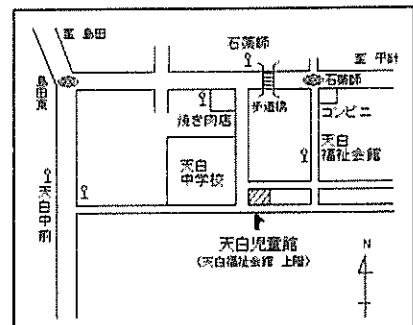

場所：天白公園(てんぱくプレーパーク)

♪屋外の自由な遊び場。

好きな時間にどうぞ！

※水分補給用の飲み物を持ってきてね！

- 市バス 地下鉄新瑞橋から 幹新瑞1系統(平針住宅行)で「石薬師」下車 徒歩4分
 幹新瑞1系統(島田住宅行)で「天白中学校前」下車 徒歩10分
 地下鉄八事から 八事11系統(平針住宅行)で「石薬師」下車 徒歩4分
 八事11系統(島田住宅行)で「天白中学校前」下車 徒歩10分
 地下鉄植田から 鳴子11系統(地下鉄鳴子北行)で「天白中学校前」下車 徒歩10分
 天白巡回系統で「天白福祉会館」下車 徒歩3分
 地下鉄鳴子北から 鳴子11系統(地下鉄植田行)で「天白中学校前」下車徒歩10分

<お願い>

駐車場はありません。公共交通機関をご利用ください。
 お子さまに、貴重品(現金・ゲーム機など高価なもの)を持ってこないよう、ご家庭でご指導をお願いいたします。
 やむを得ず持ってきた場合は、事務所でお預かりすることができます。
 万一、紛失や盗難等があった場合、児童館では責任を負いかねますので、ご了承ください。

名古屋市天白児童館 〒468-0055 名古屋市天白区池場5丁目1801

(地域子育て支援拠点)