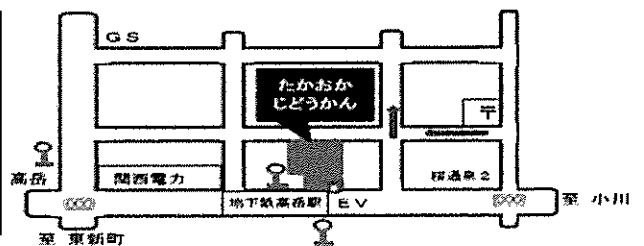

《児童館からのおねがい》

児童館では各自貴重品の管理に十分に注意して下さい。
また、児童には現金や高価なものを持って来ないように
ご指導お願いします。なお、事業の様子を記録の為に
撮影させていただくことがあります。