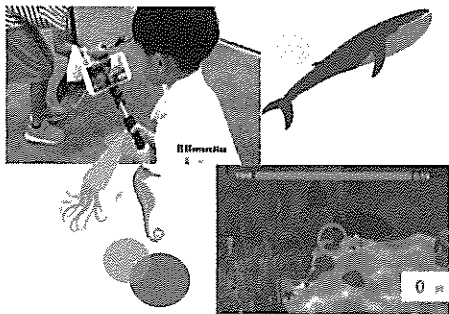

しらかねじどうかんだより

管理・運営：こころん・ふりあんコンソーシアム

令和7年3月号

3月22日(土)

じどうかんまつり

対象：18歳までの子どもと保護者(小学生未満は保護者同伴)

当日窓口にて受付

◆うみのいきもの

まるでスキューバダイビングをしている様なAR体験ができます!

時間：①午前10:00~11:30
②午後1:30~3:00

定員：◆30分毎の枠に12名予約可能
◆1プレイ2人まで

<申込について>
・午前の予約は9:30~
午後の予約は1:00~

◆ミニシアター

大きな画面でみんなで見よう!
時間：午前9:30~(45分程度)

◆ボトルキャッチャー

UFOをあやつって宇宙人をつかまえよう!
時間：午前10:00~11:30