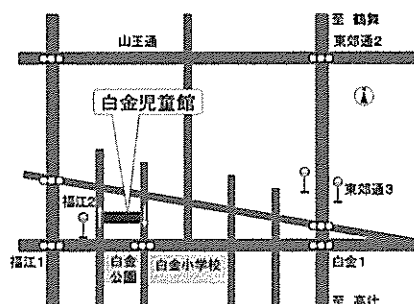

初めての人は生徒手帳など
年齢が確認できるものが必要

【自由参加クラブ(乳幼児向け)に参加される保護者の方へ】
お子さんの顔に当たると危険ですので、スマホショルダーはおろして
ご参加ください。

もしもに備える

3月1日は「防災用品点検の日」です。
定期的な点検が大切であることから、1年の季節の変わり目とされる4回
(3/1・6/1・9/1・12/1)に防災用品の点検を行って災害に備える事が推奨
されています。家にある備蓄品の点検をしてみましょう!

児童館へのアクセス

- 鉄道「鶴舞」「荒畑」「東別院」「金山」より徒歩15分程度
- 市バス「東郊通三丁目」徒歩5分程度、「福江二丁目」下車すぐ
- お車で来られる方へ
 - *駐車場は少ないのでお車でのご来館はなるべくお控えください。
 - *近隣のお店への駐車はご遠慮ください。
 - *ラインの内側に駐車してください。
 - *駐車場前の道路は南行き一方通行です。南行きで(白金小学校に向かって)お帰りください。