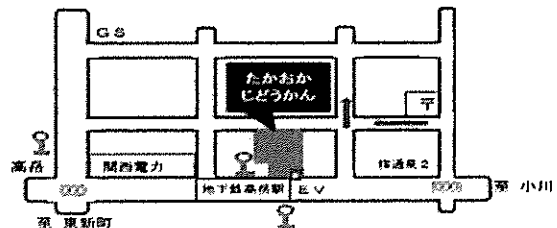

げつ	か	すい	もく	きん	ど	にち
	1	2	3	4	5	6
	申…行事申込開始日 ★…事前登録制の年間クラブ		わいわいタイム	ティーンズナイト		おもちゃ病院
7	8	9	10	11	12	13
おやすみ			申…びよんびよんクラブ	申…たのしいリトミック	★ヒップホップダンス	★わくわくアート こまこまふっちゃん
14	15	16	17	18	19	20
おやすみ			びよんびよんクラブ 申…ベビマ&ヨガ	たのしいリトミック	★小さなアーティスト	★囲碁
21	22	23	24	25	26	27
おやすみ	申…赤ちゃんがきた …ももちゃんひろば		ベビーマッサージ&ヨガ		★ヒップホップダンス 土曜おはなし会	★将棋
28	29	30	<div style="border: 1px solid black; padding: 5px;"> <p>【4月の休館日】 7日(月)・14日(月) 21日(月)・28日(月)・29日(火/祝)</p> </div>			
おやすみ	おやすみ (昭和の日)					

【ティーンズナイト TAKAOKA】

中高生の時間です☆° *
日時 毎週金曜日 17時～20時まで
対象 中学生・高校生

【名古屋市児童館の愛称とロゴマーク】

児童館を利用している中・高校生世代の投票結果と意見をもとに決定しました♪

“名古屋”と“和む”の2つの意味をもたせた「なご」に、“家”のようにみんなが気軽に利用できるよう「ホーム」をあわせました。

《児童館からのおねがい》

児童館では各自貴重品の管理に十分に注意して下さい。また、児童には現金や高価なものを持って来ないようにご指導お願いします。なお、事業の様子を記録の為に撮影させていただくことがあります。