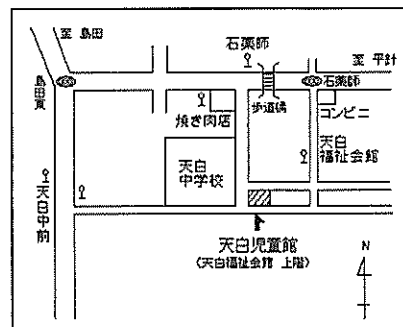

- 市バス 地下鉄新瑞橋から 幹新瑞1系統(平針住宅行)で「石薬師」下車 徒歩4分
幹新瑞1系統(島田住宅行)で「天白中学校前」下車 徒歩10分
- 地下鉄八事から 八事11系統(平針住宅行)で「石薬師」下車 徒歩4分
八事11系統(島田住宅行)で「天白中学校前」下車 徒歩10分
- 地下鉄植田から 鳴子11系統(地下鉄鳴子北行)で「天白中学校前」下車 徒歩10分
天白巡回系統で「天白福祉会館」下車 徒歩3分
- 地下鉄鳴子北から 鳴子11系統(地下鉄植田行)で「天白中学校前」下車 徒歩10分